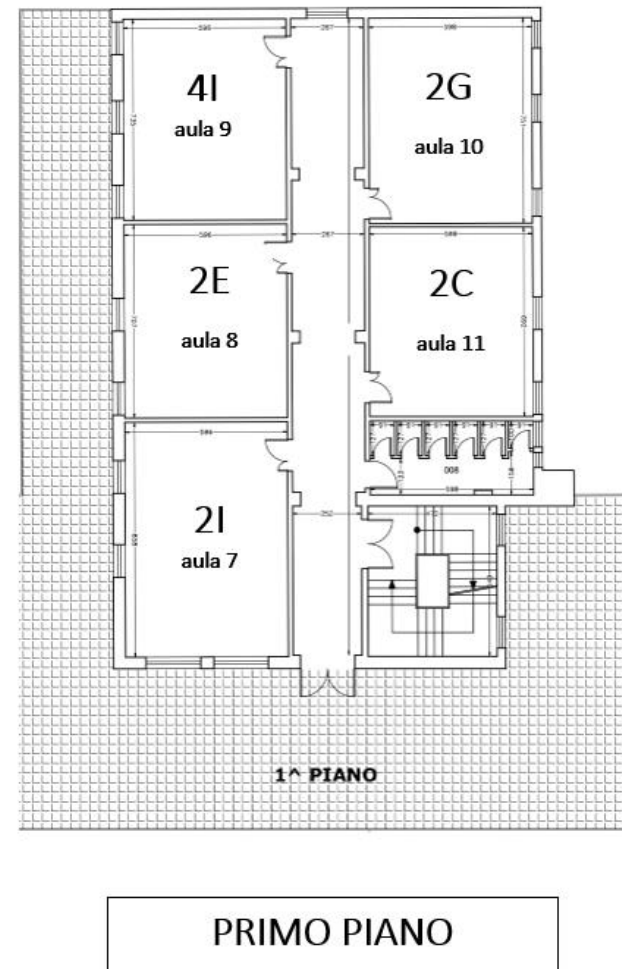

Allegato 1 – Disposizione classi sede succursale

SECONDO PIANO

1^ PIANO - TORRETTA

Allegato 2 – Aule tematiche sede centrale

LICEO E.CURIEL - CLASSROOM

PIANO TERRA

LICEO E. CURIEL - CLASSROOM

- | | | | |
|--|---|--|--|
| ■ Lingua e Letteratura Italiana | ■ Religione Cattolica | ■ Matematica e Fisica | ■ Informatica |
| ■ Disegno e Storia dell'Arte | ■ Lingue Straniere | ■ Scienze Naturali | ■ Storia e Filosofia |

Allegato 3 – Ingressi sede succursale