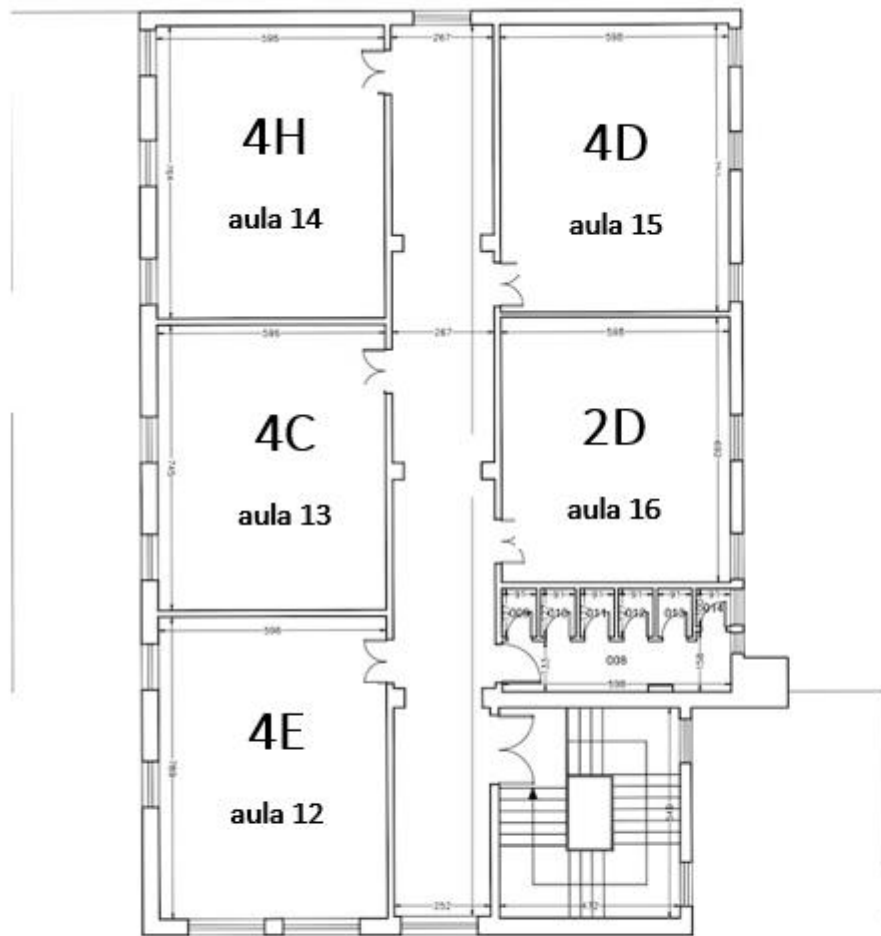

Allegato 1 – Disposizione classi sede succursale

SECONDO PIANO

1^ PIANO - TORRETTA

Allegato 2 – Aule tematiche sede centrale

LICEO E.CURIEL - CLASSROOM

PIANO TERRA

LICEO E. CURIEL - CLASSROOM

- | | | | |
|--|---|--|--|
| ■ Lingua e Letteratura Italiana | ■ Religione Cattolica | ■ Matematica e Fisica | ■ Informatica |
| ■ Disegno e Storia dell'Arte | ■ Lingue Straniere | ■ Scienze Naturali | ■ Storia e Filosofia |

Allegato 3 – Ingressi sede succursale