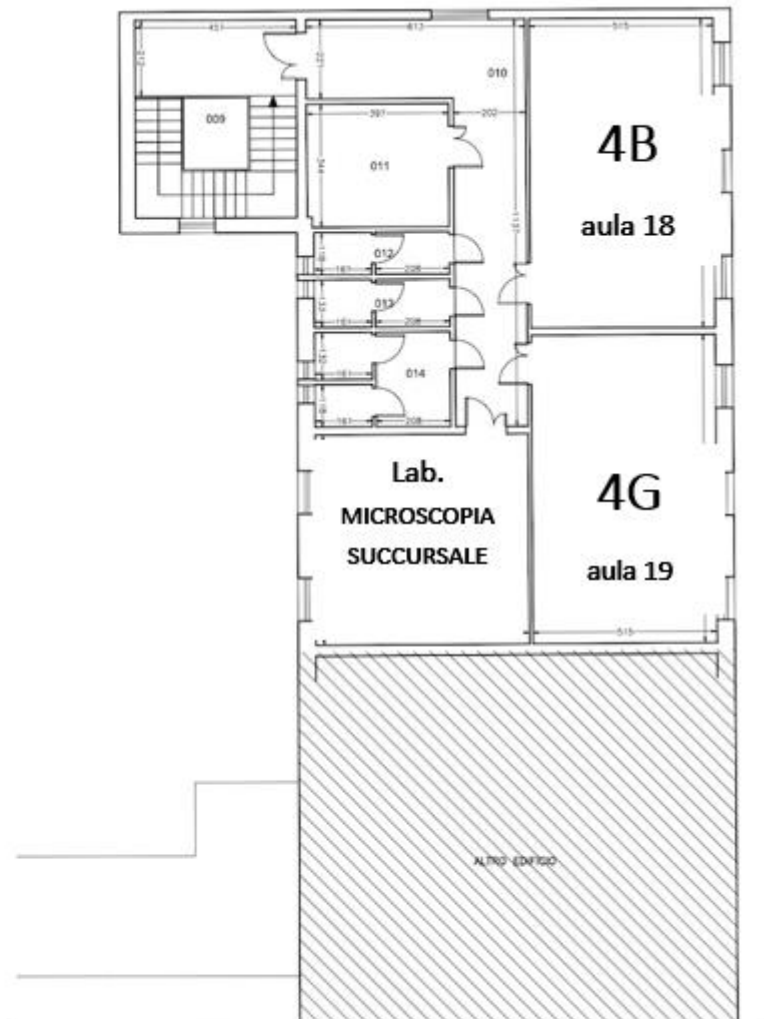

Allegato 1 – Disposizione classi sede succursale

SECONDO PIANO

1^ PIANO - TORRETTA

Allegato 2 – Aule tematiche sede centrale

LICEO E.CURIEL - CLASSROOM

PIANO TERRA

LICEO E. CURIEL - CLASSROOM

- | | | | |
|--|---|--|--|
| ■ Lingua e Letteratura Italiana | ■ Religione Cattolica | ■ Matematica e Fisica | ■ Informatica |
| ■ Disegno e Storia dell'Arte | ■ Lingue Straniere | ■ Scienze Naturali | ■ Storia e Filosofia |

Allegato 3 – Ingressi sede succursale