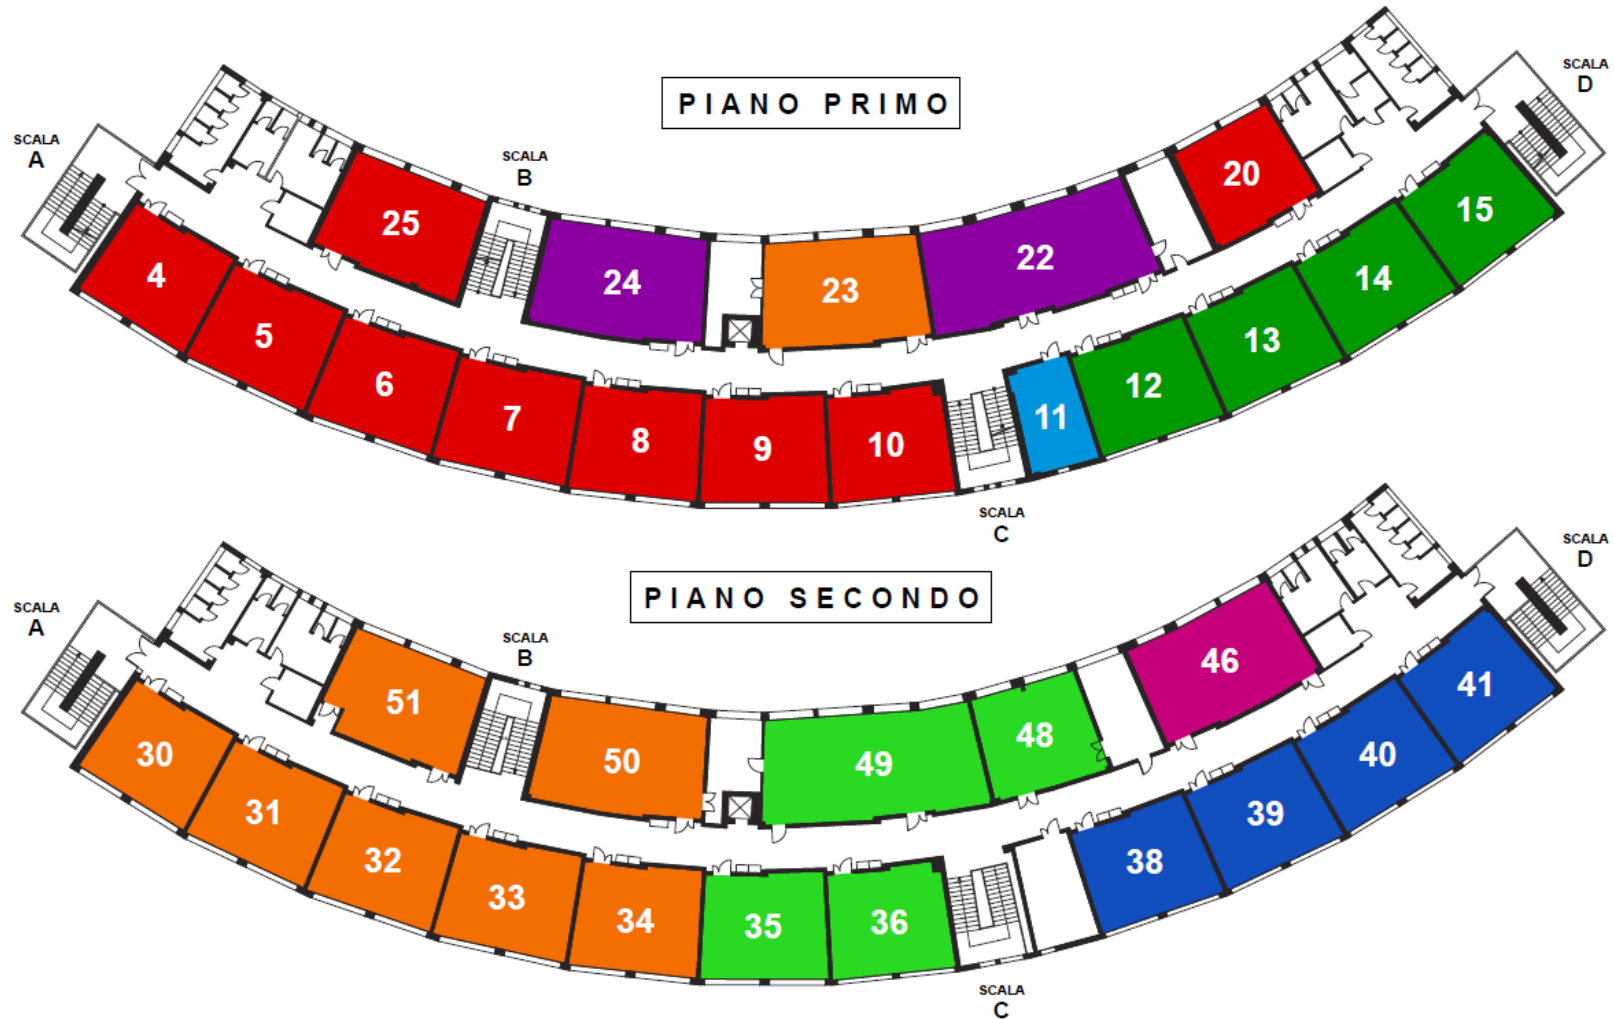

Allegato 1 – Disposizione classi sede succursale

SECONDO PIANO

1^ PIANO - TORRETTA

Allegato 2 – Aule tematiche sede centrale

LICEO E.CURIEL - CLASSROOM

PIANO TERRA

LICEO E. CURIEL - CLASSROOM

- | | | | |
|--|---|--|--|
| ■ Lingua e Letteratura Italiana | ■ Religione Cattolica | ■ Matematica e Fisica | ■ Informatica |
| ■ Disegno e Storia dell'Arte | ■ Lingue Straniere | ■ Scienze Naturali | ■ Storia e Filosofia |

Allegato 3 – Ingressi sede succursale